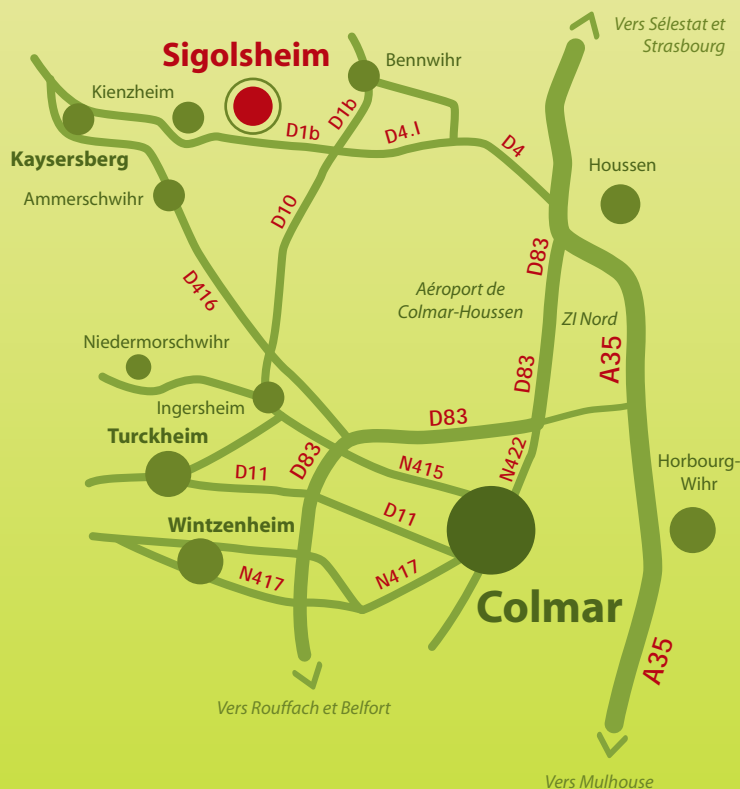

Ouvert de mi-avril à mi-juin.

Tous les jours de 9h30 à 12h00 et de 14h00 à 19h00.

Le dimanche et jours fériés de 9h30 à 12h00.

Sigolsheim

Accès à Sigolsheim

www.asperges-clarisse.fr